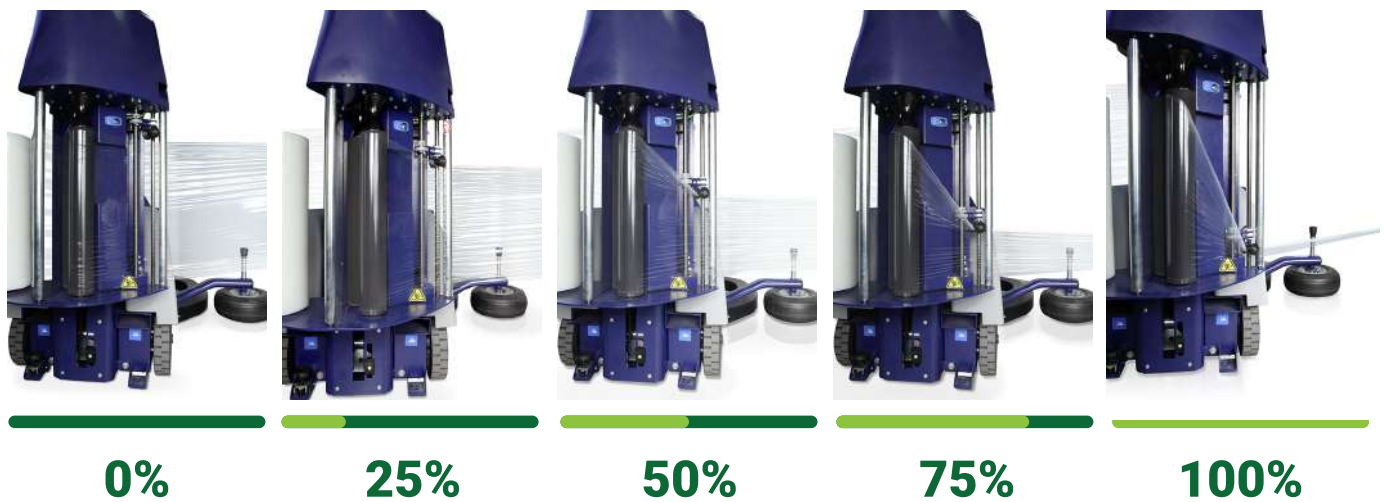

VARIACIÓN DE ANCHO DE BANDA

PRINCIPALES VENTAJAS

Al disminuir el ancho de banda obtenemos en la parte inferior un cordón que se forma con el mismo film, y al ser combinado con nuestro material Smart film de 8 micrones de gran memoria elástica logramos una fuerza de consolidación sin igual, ideal para cargas paletizadas muy pesadas e inestables y para productos que requieran aireación, frío o disipación de calor.

SOLUCIÓN ALL IN ONE

SMART FILM	MÁQUINAS CON ROPING EN COMODATO	SERVICIO TÉCNICO